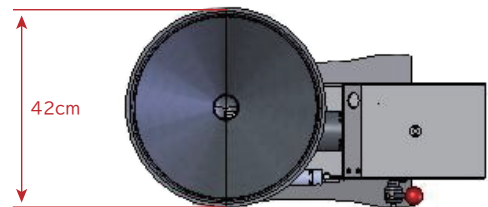

※各タイプの充填吐出量は下記シリンダーサイズよりお選びいただけます。

はじめて充填機を運用されるお客様向けの最小充填機です。組立から充填開始までを迅速に行うことができ洗浄の為に分解は驚くほど簡単に行えます。液体から高粘度・固形が入っていても充填可能です。設置面積が非常に小さく必要な時にいつでも移動が可能。ホテル・レストランの厨房にもお勧めです。

シリンダーサイズ	充填量	
	最小吐出量(15%)	最大吐出量
3.0インチ	80ml	420ml
2.5インチ	53ml	280ml
1.5インチ	18ml	100ml
1.0インチ	7ml	40ml