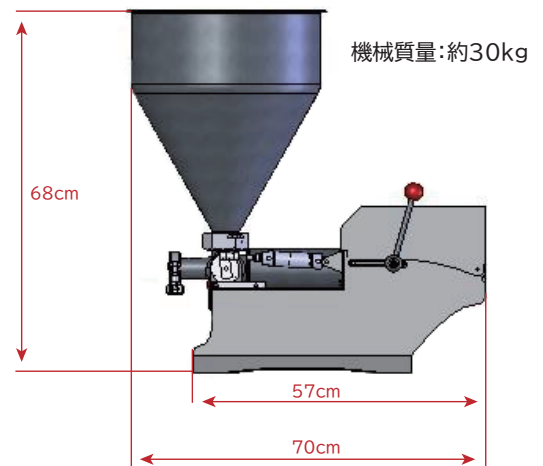

# ELF400

- 高粘度・固形が入っていても充填可能
- コンパクトであらゆる場所に設置可能
- 充填速度と充填精度の高さ
- 衛生的なステンレス設計
- 耐久性に優れたデザイン
- 食品接触部は食洗器使用可能

	<p><b>ELF (エルフ) スパウトノズルセット</b></p> <ul style="list-style-type: none"> <li>・焼菓子生地をケーキ型へ充填</li> <li>・大容量の充填に最適</li> </ul>		<ul style="list-style-type: none"> <li>・22リットルホッパー(標準)</li> <li>・スパウトノズル</li> <li>・フットペダル</li> </ul>
	<p><b>ELF (エルフ) ハンドヘルドノズルセット</b></p> <ul style="list-style-type: none"> <li>・マフィン生地、カスタード・フルーツフィリング生地</li> <li>・バタークリームなどの装飾充填</li> <li>・ボトルやカップへの液体充填</li> </ul>		<ul style="list-style-type: none"> <li>・22リットルホッパー(標準)</li> <li>・ハンドヘルドノズル</li> </ul>
	<p><b>ELF (エルフ) インジェクションノズルセット</b></p> <ul style="list-style-type: none"> <li>・ドーナツへの注入</li> <li>・シュークリームやエクレアへのクリーム注入</li> </ul>		<ul style="list-style-type: none"> <li>・22リットルホッパー(標準)</li> <li>・直径1/4の注入口2個を用いたデュアルインジェクションノズル</li> <li>・フットペダル</li> </ul>
	<p><b>ELF (エルフ) デラックスセット</b></p> <ul style="list-style-type: none"> <li>・上記製品すべてに対応</li> </ul>		<ul style="list-style-type: none"> <li>・22リットルホッパー(標準)</li> <li>・ハンドヘルドノズル</li> <li>・スパウトノズル</li> <li>・デュアルインジェクションノズル</li> <li>・フットペダル</li> </ul>

※各タイプの充填吐出量は下記シリンダーサイズよりお選びいただけます。

はじめて充填機を運用されるお客様向けの最小充填機です。組立から充填開始までを迅速に行うことができ洗浄の為に分解は驚くほど簡単に行えます。液体から高粘度・固形が入っていても充填可能です。設置面積が非常に小さく必要な時にいつでも移動が可能。ホテル・レストランの厨房にもお勧めです。

シリンダーサイズ	充填量	
	最小吐出量(15%)	最大吐出量
3.0インチ	80ml	420ml
2.5インチ	53ml	280ml
1.5インチ	18ml	100ml
1.0インチ	7ml	40ml