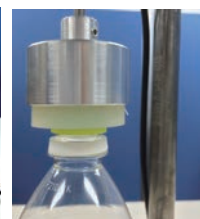

ペットボトル・ガラス瓶