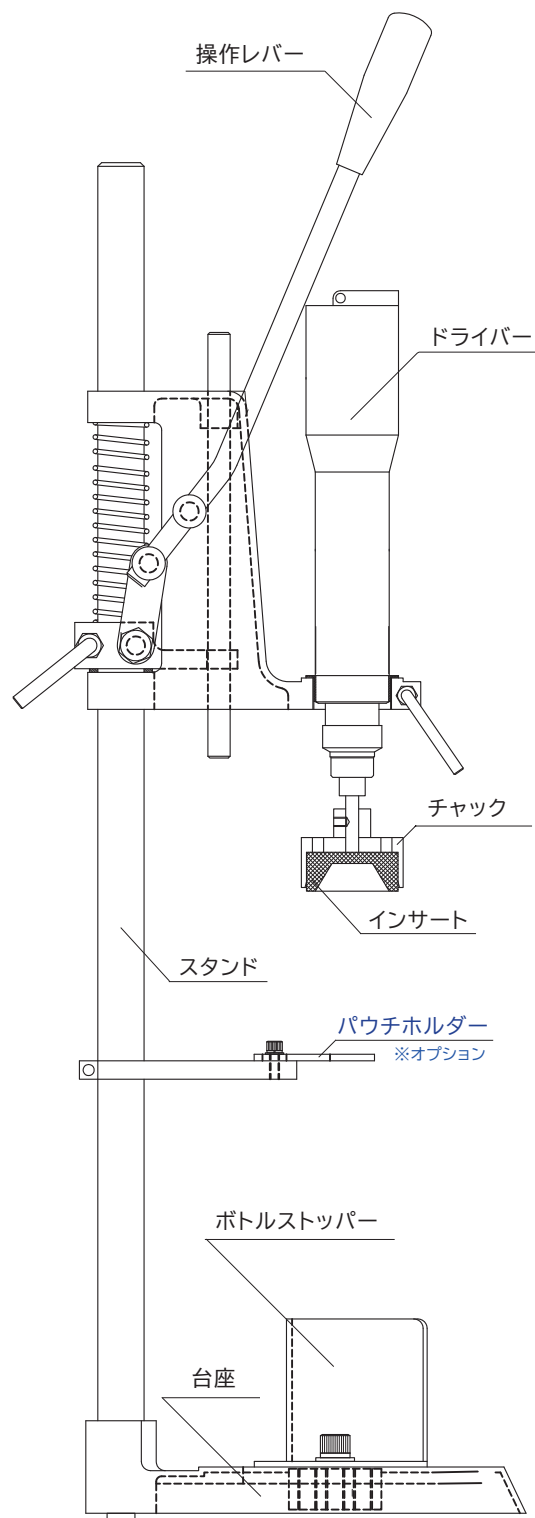

卓上式手動キャッパー

Portable Capper

Type : **PCS**

- コストパフォーマンスに優れた製品
- 容易に使用場所の移動が可能
- 卓上式で場所をとりません
- チャック部 及び インサートを変えるだけで
- ペットボトル・広口瓶など多種多様な容器に対応可能
- 特殊シリコンゴムを使用し、キャップを傷めないインサート
- 運転レバーを押し下げるだけで誰でも簡単に使用できます

低価格でコンパクト ポータブルキャッパー

卓上式手動キャッパー Type :

PCS

仕様

□ 手動式 AC100V

操作方法

- キャップを載せた容器をキャッパーの下に置き、ボトルストッパーの位置を調節
- 標準ボトルストッパー付
(特注品も製作可能です)
- 操作レバーを押し下げるとチャック部が回転します
- キャップが閉まることでトルクが自動的に切れます
- 操作レバーを戻せば完了

チャック・インサート 一覧表

キャップサイズ	チャック	インサート
15~21mm	Φ36	Φ27
21~34mm	Φ55	Φ40
34~51mm	Φ76	Φ57
オプション	Φ100	Φ80