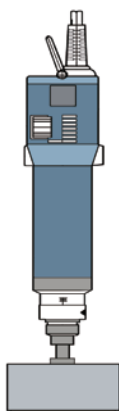

卓上式手動キャッパー

Portable Capper

Type : **PCS**

- コストパフォーマンスに優れた製品
- 容易に使用場所の移動が可能
- 卓上式で場所をとりません
- チャック部 及び インサートを変えるだけで
- ペットボトル・広口瓶など多種多様な容器に対応可能
- 特殊シリコンゴムを使用し、キャップを傷めないインサート
- 運転レバーを押し下げるだけで誰でも簡単に使用できます

低価格でコンパクト ポータブルキャッパー

卓上式手動キャッパー Type :

PCS

仕様

□ 手動式 AC100V

操作方法

- キャップを載せた容器をキャッパーの下に置き、ボトルストッパーの位置を調節
- 標準ボトルストッパー付
(特注品も製作可能です)
- 操作レバーを押し下げるとチャック部が回転します
- キャップが閉まることでトルクが自動的に切れます
- 操作レバーを戻せば完了

チャック・インサート 一覧表

キャップサイズ	チャック	インサート
15~21mm	Φ36	Φ27
21~34mm	Φ55	Φ40
34~51mm	Φ76	Φ57
オプション	Φ100	Φ80

使用例

チャック・インサート各種

ペットボトル

ペットボトル・ガラス瓶

広口瓶

スプリングバランサー (オプション対応)

※ 袋タイプ (オプション対応)

※ スタンディングパウチ (オプション対応)